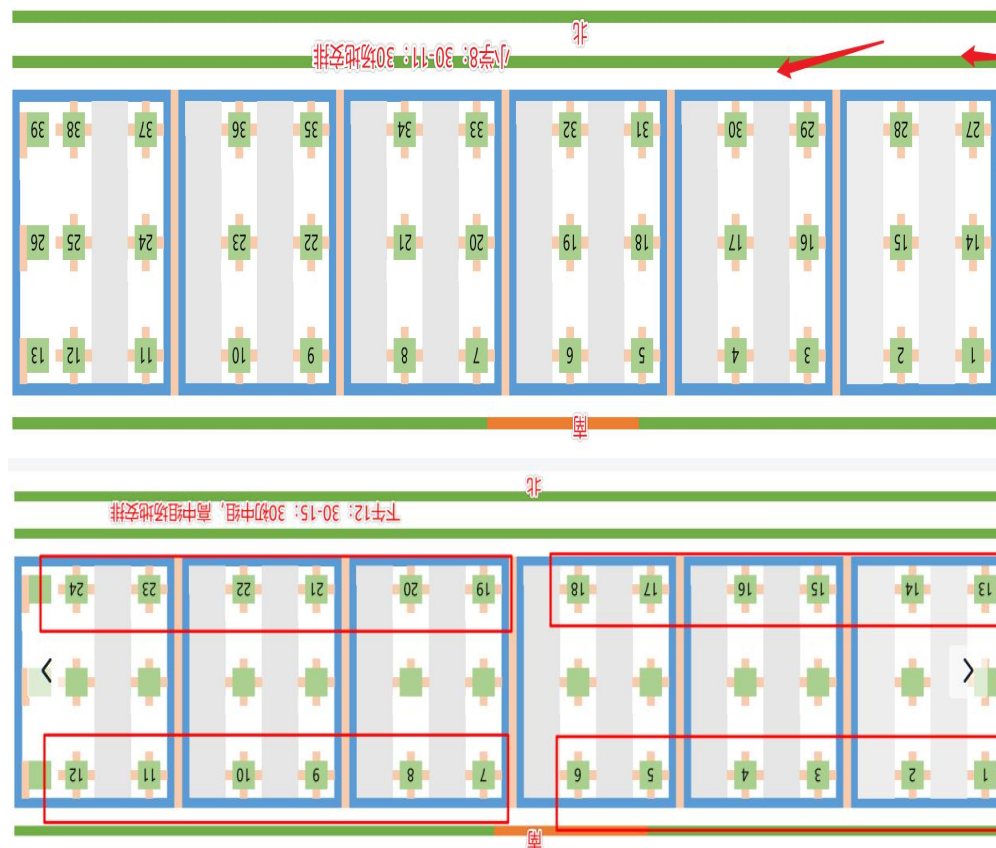

2020 年智能机器人竞赛复赛赛事安排

一、时间安排

12月4日（周五） 8: 30-11: 30 小学组

12月4日（周五） 12: 30-15: 30 初中组、高中组

二、竞赛地点

杭州青少年活动中心（西湖边） 科体楼 5 楼

三、任务、场地与道具

现场公布。