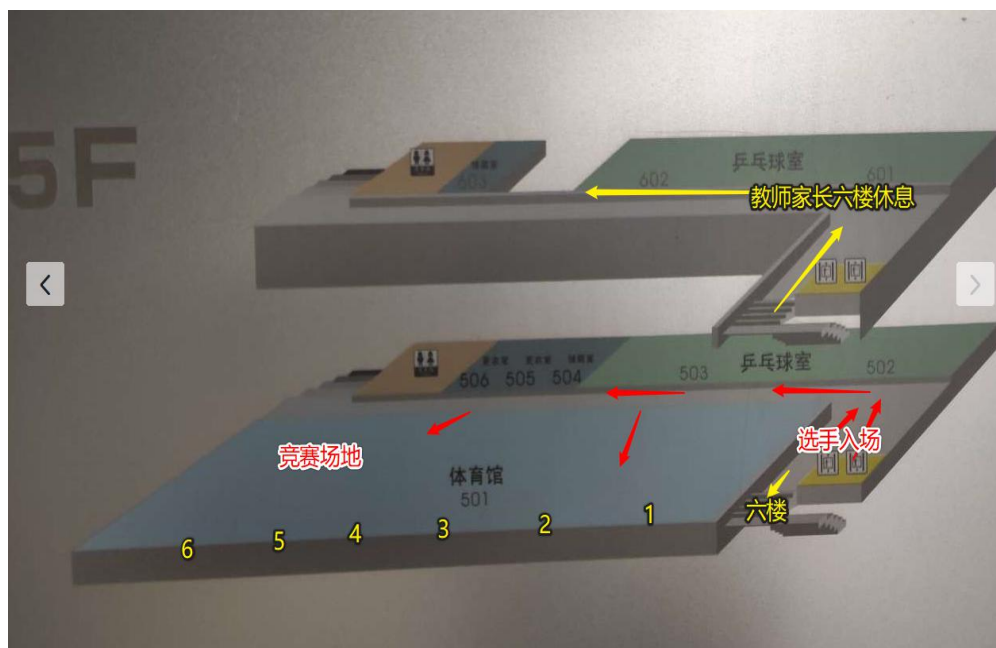

2020 年智能机器人竞赛复赛赛事安排

一、时间安排

12月4日（周五） 8: 30-11: 30 小学组

12月4日（周五） 12: 30-15: 30 初中组、高中组

二、竞赛地点

杭州青少年活动中心（西湖边） 科体楼 5 楼

三、任务、场地与道具

现场公布。